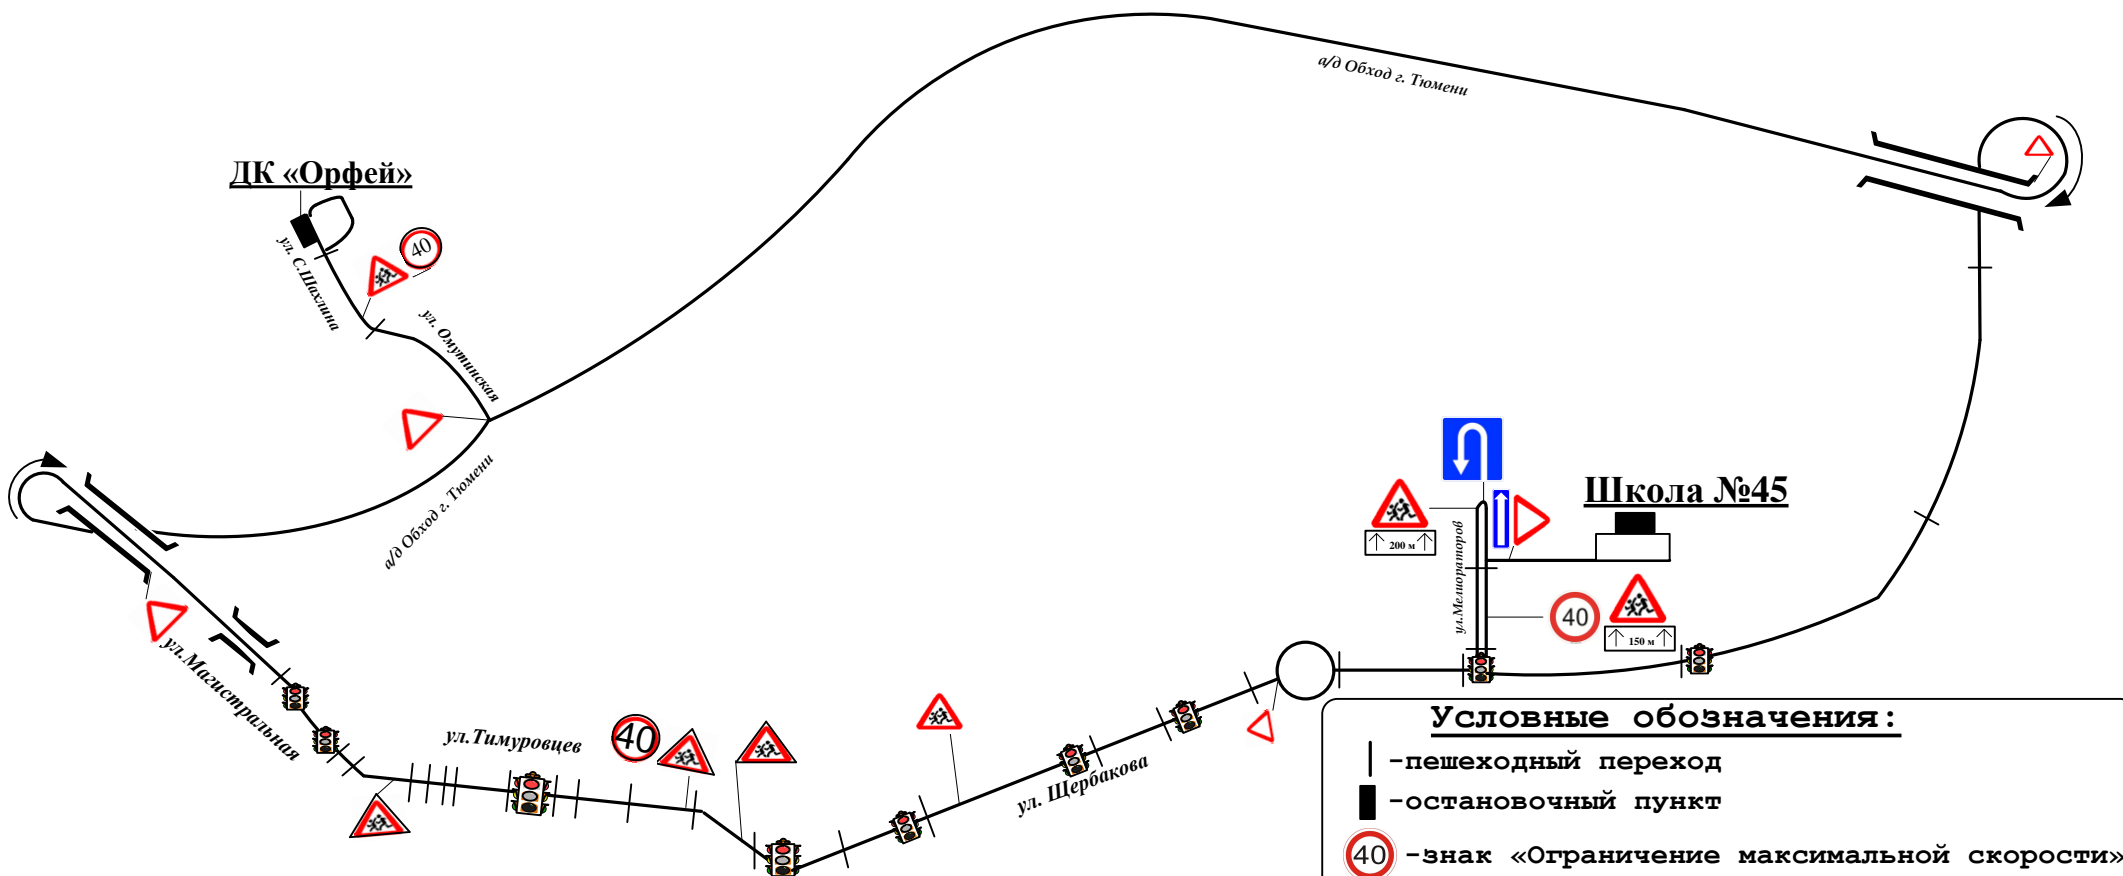

Схема школьного маршрута «Школа №45 (ул. Мелиораторов, 15) – ДК «Орфей»

Направление движения школьного автобуса:

ул. Мелиораторов – ул. Щербакова – а/д «Обход г. Тюмени» - ул. Омутинская – ул. С. Шахлина – ул. Омутинская - а/д «Обход г. Тюмени» - ул. Магистральная – ул. Тимуровцев - ул. Щербакова – ул. Мелиораторов.

Условные обозначения:

-  -пешеходный переход
-  -остановочный пункт
-  -знак «Ограничение максимальной скорости»
-  -мост, путепровод
-  -знак «Дети»
-  -знак «Уступите дорогу»
-  -знак «Опасный поворот»
-  -знак «Опасные повороты»
-  -знак «Искусственная неровность»