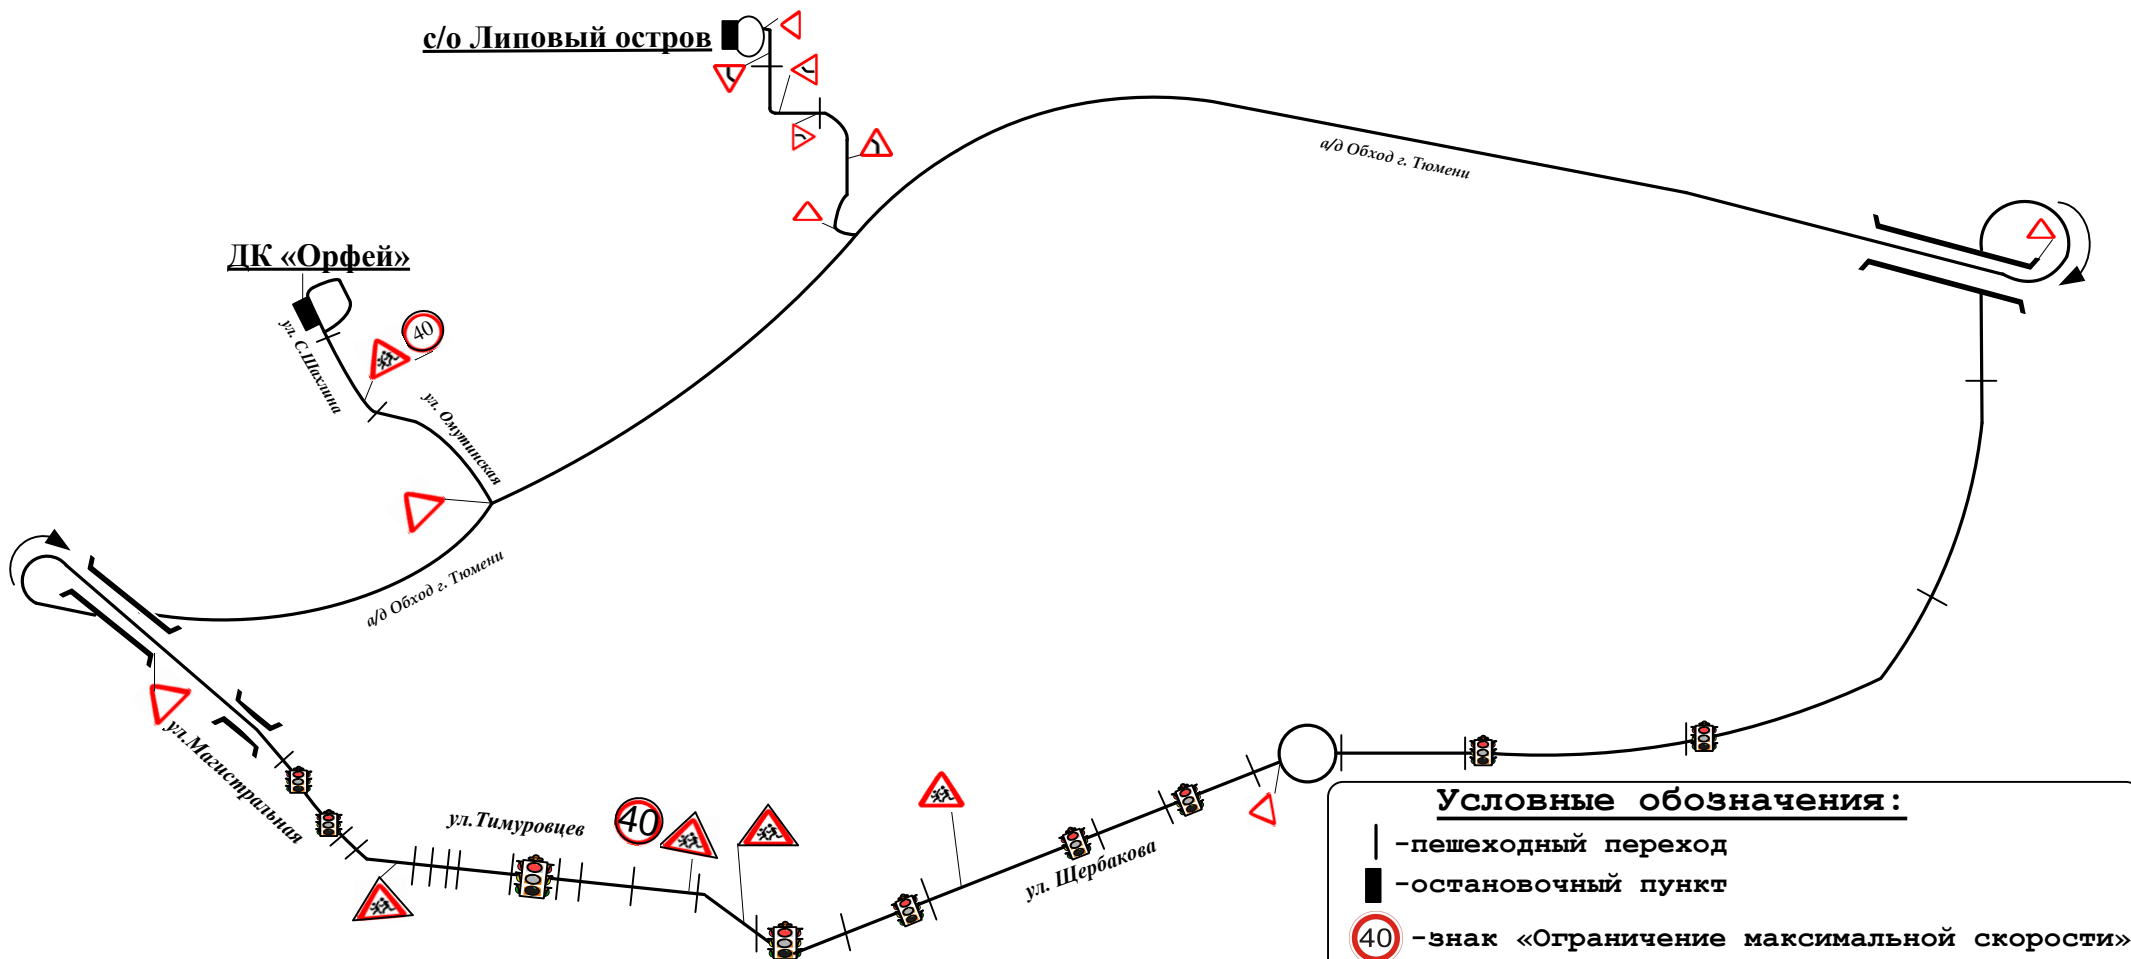

Схема школьного маршрута «Школа №45 (ДК «Орфей») – с/о «Липовый остров»

- Условные обозначения:**
- пешеходный переход
 - остановочный пункт
 - знак «Ограничение максимальной скорости»
 - мост, путепровод
 - знак «Дети»
 - знак «Уступите дорогу»
 - знак «Опасный поворот»
 - знак «Опасные повороты»
 - знак «Искусственная неровность»

Направление движения школьного автобуса:
 ул. С. Шахлина – ул. Омутинская – а/д «Обход г. Тюмени» - ул. Магистральная
 – ул. Тимуровцев – ул. Щербакова - а/д «Обход г. Тюмени» - а/д «Подъезд к с/т
 «Липовый остров» - а/д «Обход г. Тюмени» - ул. Омутинская - ул. С. Шахлина.