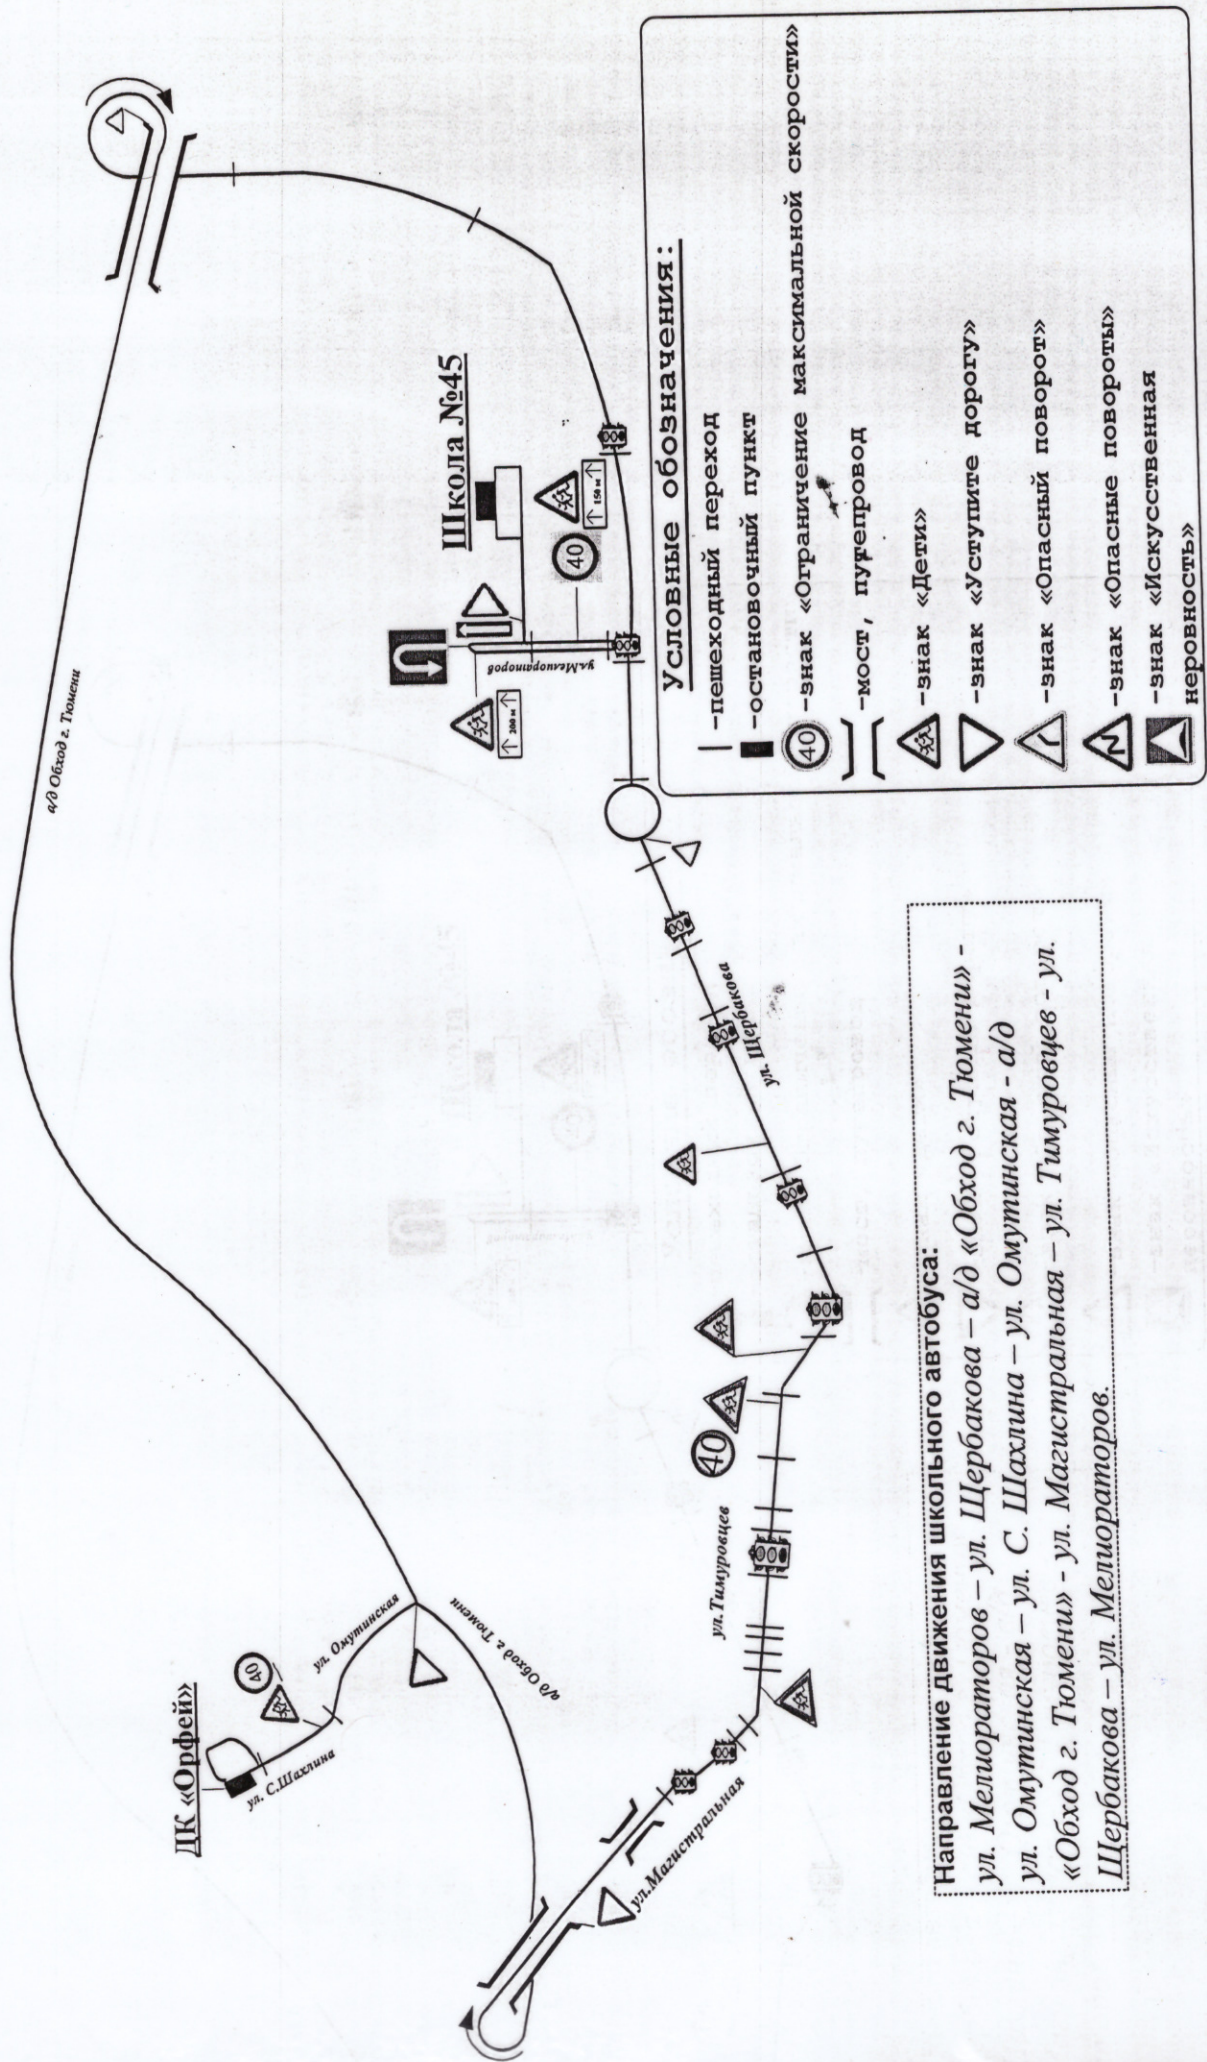

# Схема школьного маршрута «Школа №45 (ул. Мелиораторов, 15) – ДК «Орфей»

Направление движения школьного автобуса:  
 ул. Мелиораторов – ул. Щербакова – а/д «Обход г. Тюмени» -  
 ул. Омутинская – ул. С. Шахлина – ул. Омутинская - а/д  
 «Обход г. Тюмени» - ул. Магистральная – ул. Тимуровцев - ул.  
 Щербакова – ул. Мелиораторов.